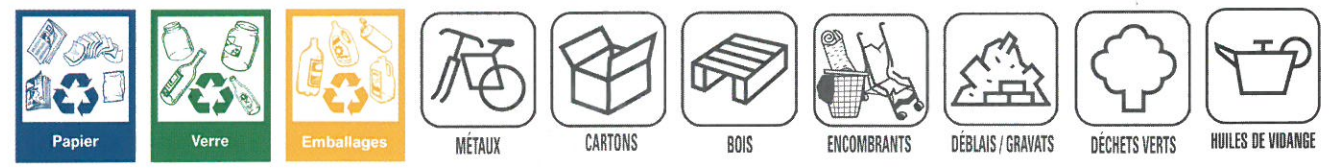

Déchets acceptés

DÉCHETS MÉNAGERS SPÉCIAUX
→ Depuis début 2019, mise en place d'un flux pour récupérer les Déchets Ménagers Spéciaux (dangereux pour l'environnement et la santé) dans nos deux déchetteries.
→ Également acceptés : produits d'entretien (maison, piscine, voiture), pots de peinture, phytosanitaires, insecticides...

TEXTILES
→ Pensez à déposer vos textiles usagés dans les bornes mises à disposition en déchetterie.

MOBILIER
→ Seule la déchetterie de Mane collecte le mobilier.
→ 170 tonnes de mobilier ont été collectées grâce à la benne mise à disposition sur la déchetterie de Mane. Pour ce total, 55% de la matière a été recyclée, 37% a été revalorisée pour produire de l'énergie et 8% a dû être éliminée.

DÉCHETS D'ÉQUIPEMENT ÉLECTRIQUES ET ÉLECTRONIQUES
→ Appareils électroménagers tous formats.
→ 132 tonnes de Déchets d'Équipements Électriques et Électroniques ont été collectés en 2018 sur nos deux déchetteries.
→ Également acceptés : cartouches d'encre d'imprimante, piles, batteries, ampoules, néons...