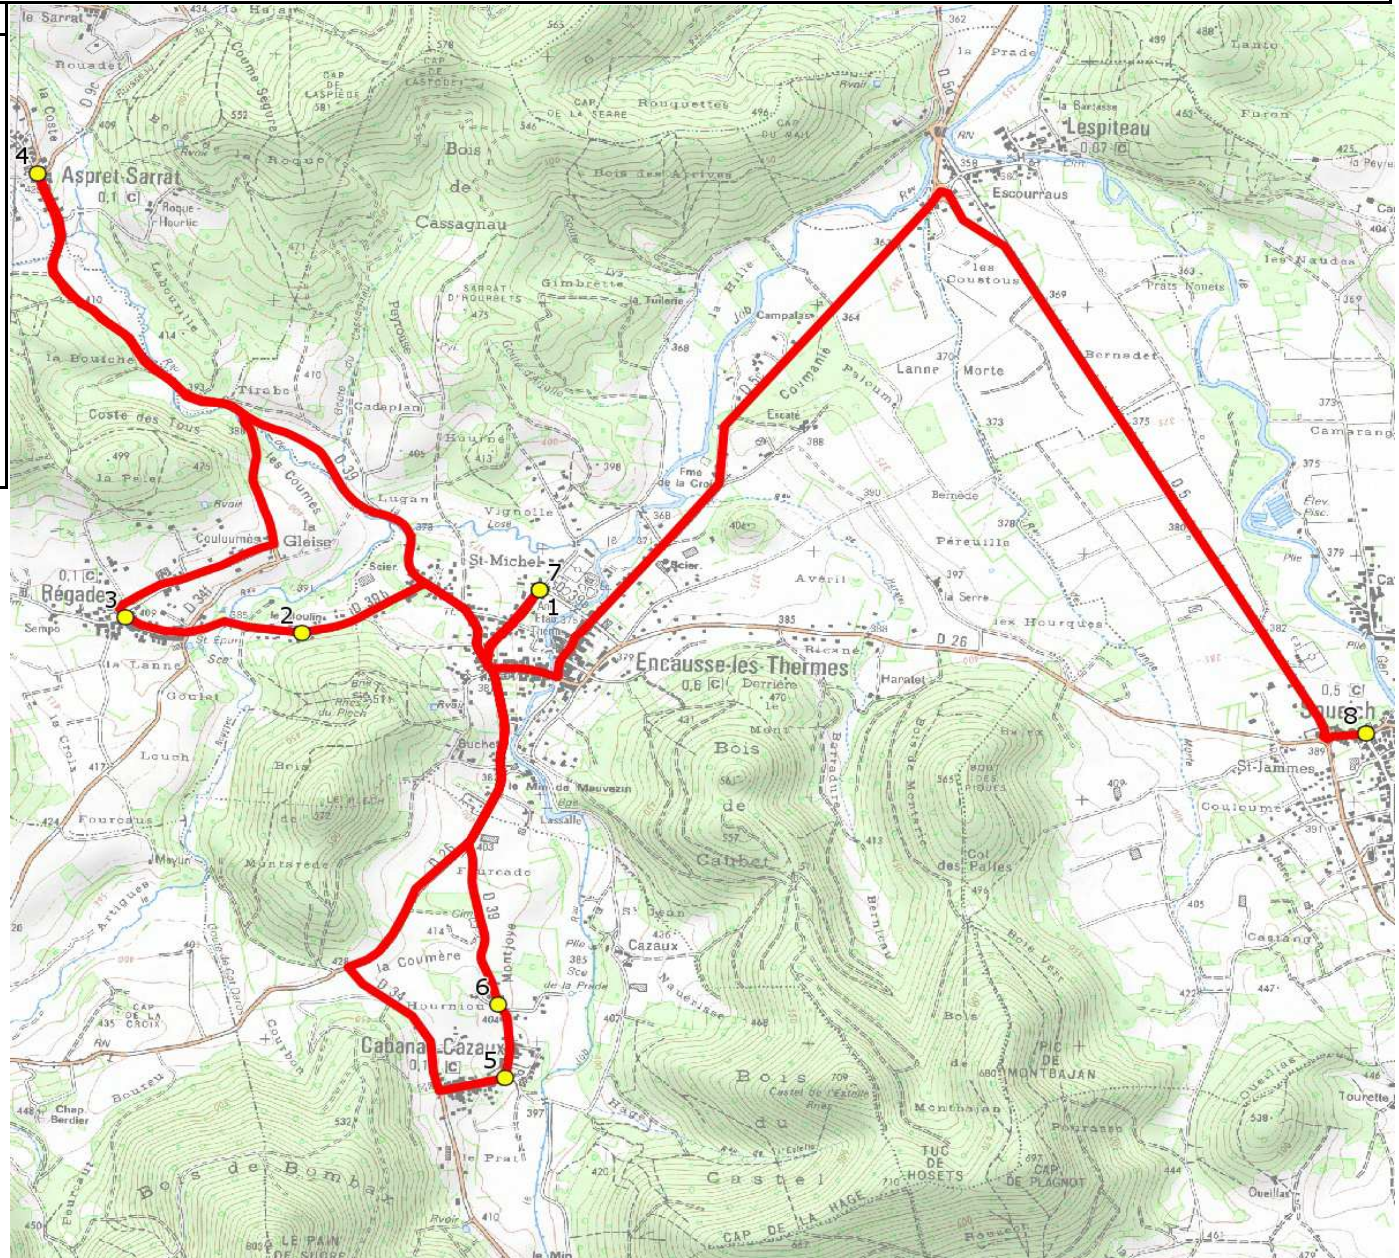

Mise à jour : 03/09/2018

Ligne : RPI SOUEICH-ENCAUSSE LES THERMES

Ligne N° : S1425

Marché (année de notification-durée) : 2017-6

Transporteur : GARAGE TRANSPORTS TAXI SANS

Km en charge : 18 Km

Nombre de places assises : 22 pl

Sous-traitant :

Année : 2017

ITINERAIRE INDICATIF (ALLER)	LMMJV--
ENCAUSSE-LES-THERMES	
1. Ecole Elémentaire REGADES	08:15 (1)
2. ABCGn1052 Le Pech	08:20
3. ABCGn0310 Place ASPRET-SARRAT	08:22
4. ABCGn0311 Eglise CABANAC-CAZAUX	08:30
5. ABCGn0570 Eglise	08:40
6. RD39/Hournoiou/AB ENCAUSSE-LES-THERMES	08:43
7. Ecole Elémentaire SOUEICH	08:48
8. Ecole	08:53

Renvoi/Nota :

1 : Accompagnatrice

Mise à jour : 03/09/2018

Ligne : RPI SOUEICH-ENCAUSSE LES THERMES

Ligne N° : S1425

Marché (année de notification-durée) : 2017-6

Transporteur : GARAGE TRANSPORTS TAXI SANS

Km en charge : 15 Km

Nombre de places assises : 22 pl

Sous-traitant :

Année : 2017

ITINERAIRE INDICATIF (RETOUR)	LM-JV--	Merc
SOUEICH		
1. Ecole	16:50	12:10
ENCAUSSE-LES-THERMES		
2. Ecole Elémentaire	17:00	12:20
CABANAC-CAZAUX		
3. ABCGn0570 Eglise	17:06	12:26
4. RD39/Hournoiou/AB	17:07	12:27
REGADES		
5. ABCGn1052 Le Pech	17:14	12:34
6. ABCGn0310 Place	17:17	12:37
ASPRET-SARRAT		
7. ABCGn0311 Eglise	17:22	12:43
ENCAUSSE-LES-THERMES		
8. Ecole Elémentaire	17:28	12:48